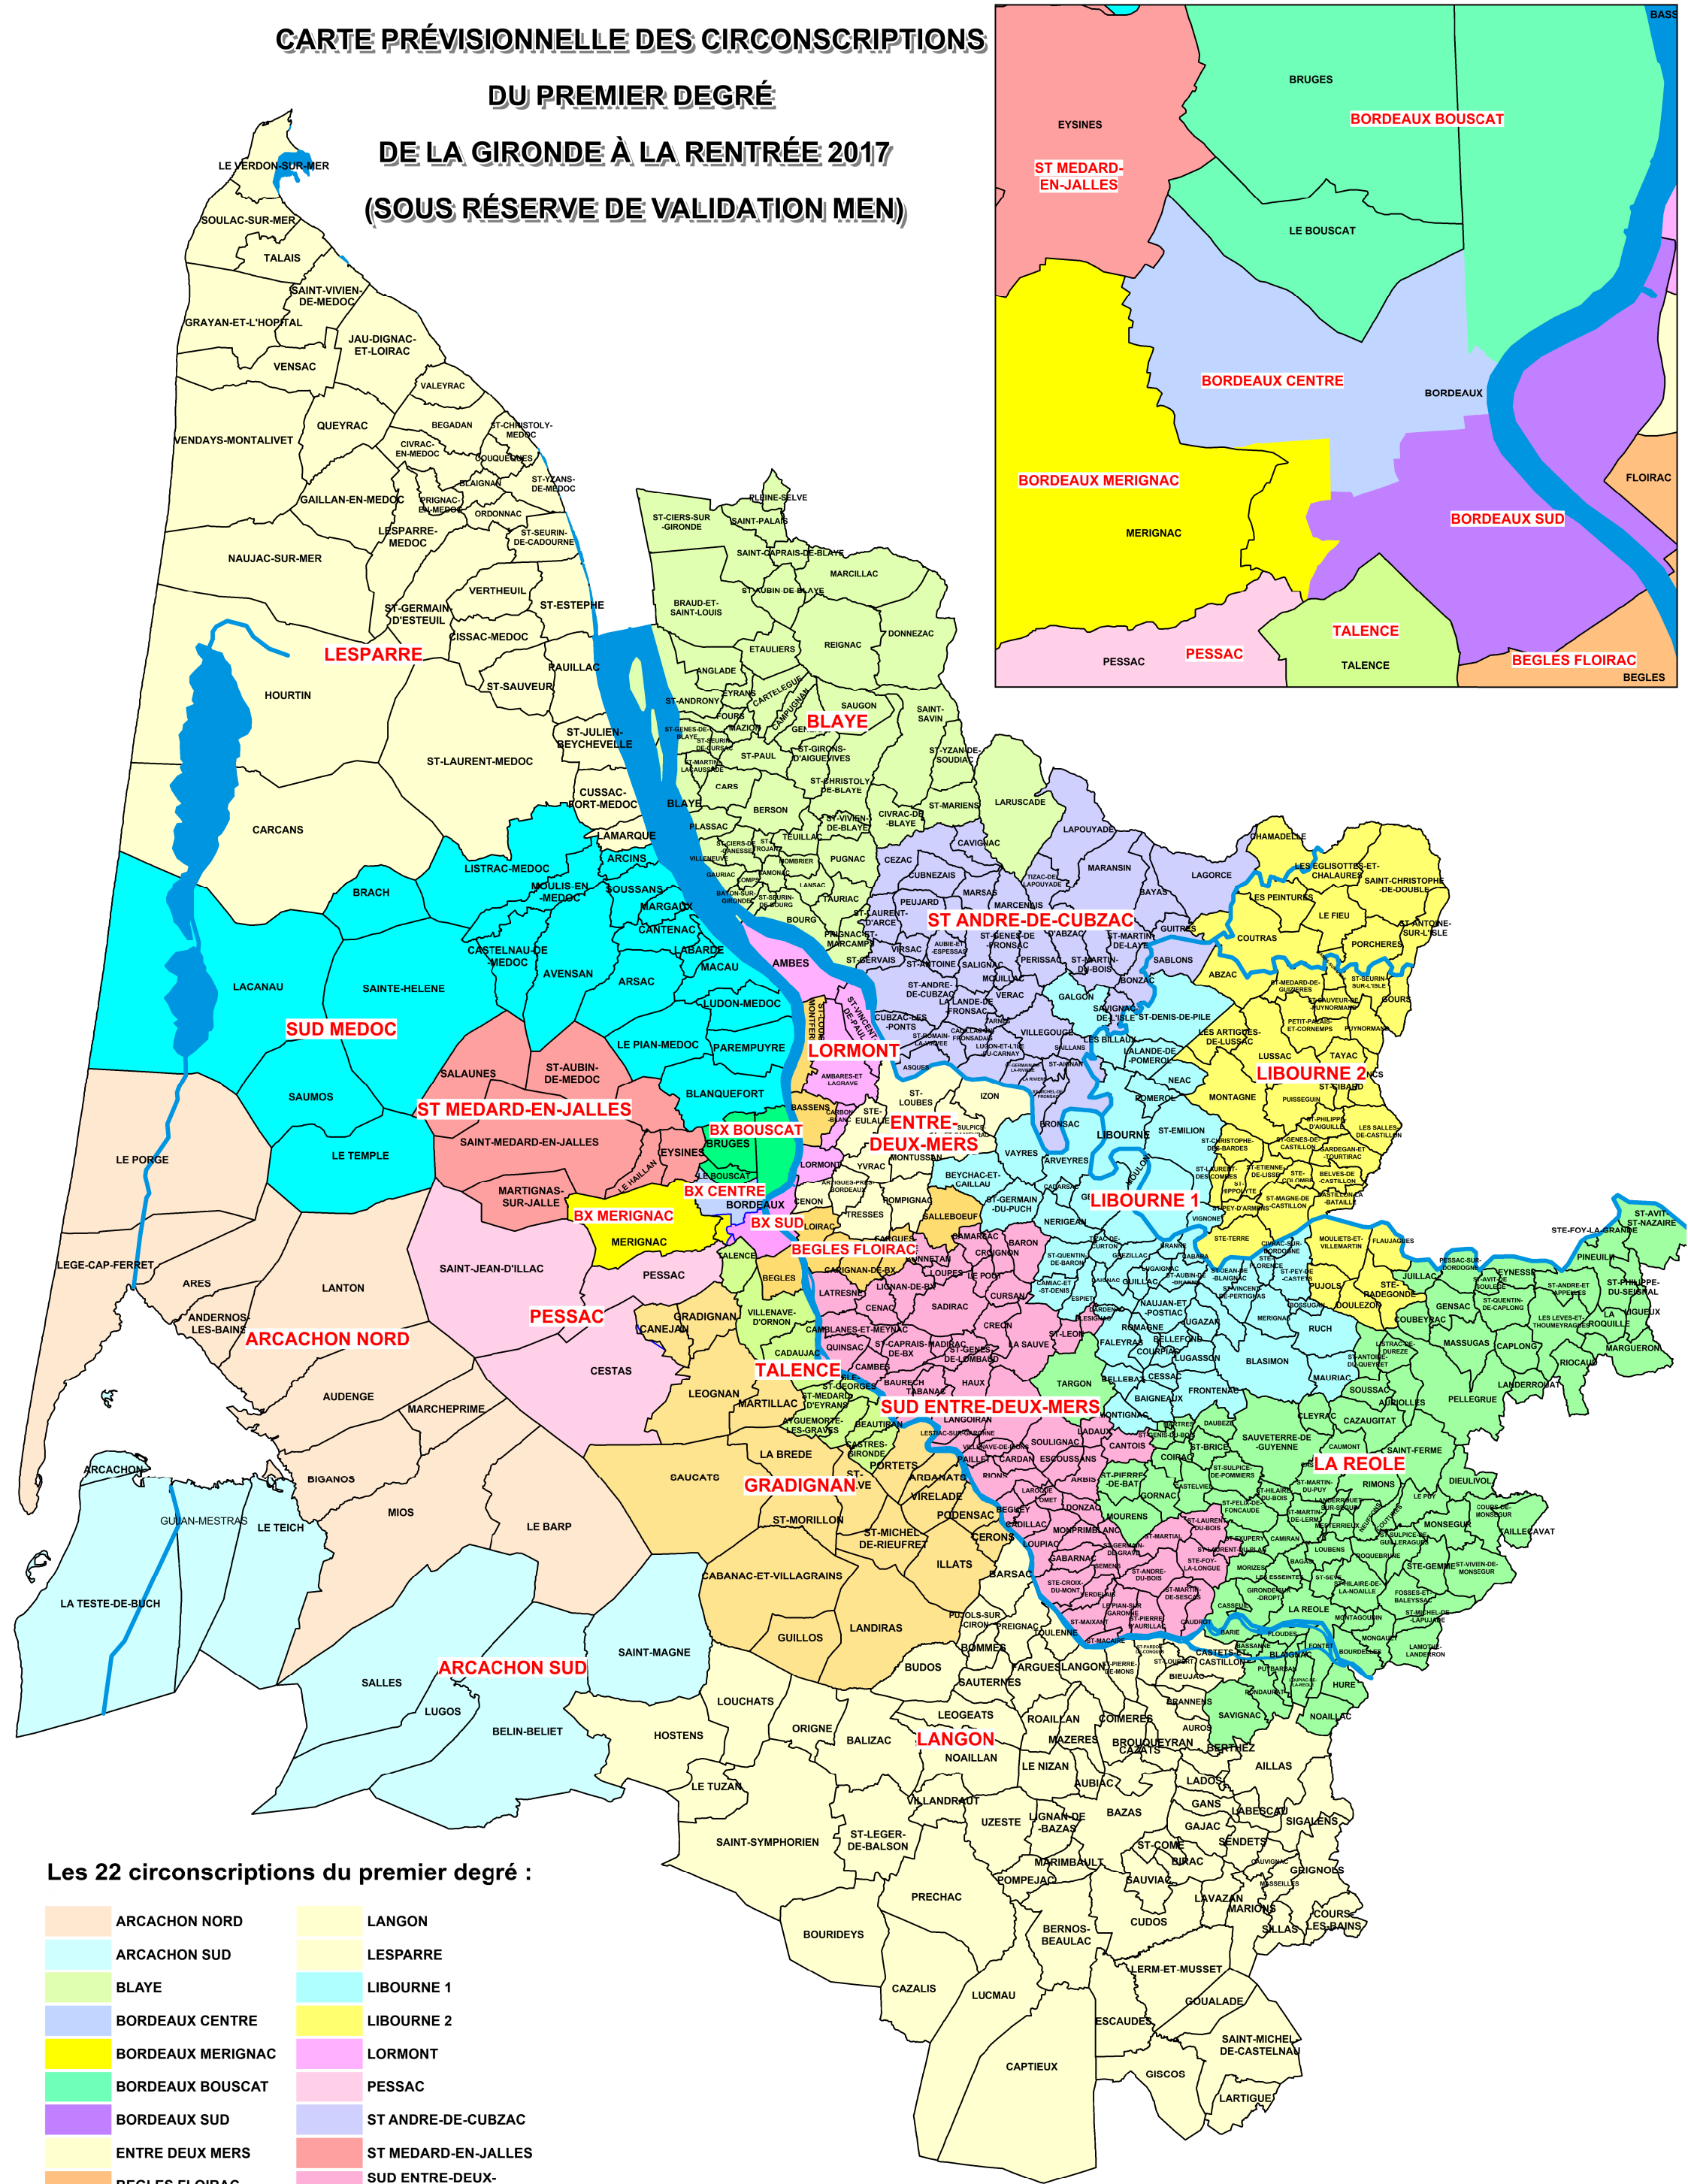

CARTE PRÉVISIONNELLE DES CIRCONSCRIPTIONS

DU PREMIER DEGRÉ

DE LA GIRONDE À LA RENTRÉE 2017 (SOUS RÉSERVE DE VALIDATION MEN)

Les 22 circonscriptions du premier degré :

| | | | |
|--|-------------------|---|---------------------|
|  | ARCACHON NORD |  | LANGON |
|  | ARCACHON SUD |  | LESPARRE |
|  | BLAYE |  | LIBOURNE 1 |
|  | BORDEAUX CENTRE |  | LIBOURNE 2 |
|  | BORDEAUX MERIGNAC |  | LORMONT |
|  | BORDEAUX BOUSCAT |  | PESSAC |
|  | BORDEAUX SUD |  | ST ANDRE-DE-CUBZAC |
|  | ENTRE DEUX MERS |  | ST MEDARD-EN-JALLES |
|  | BEGLES FLOIRAC |  | SUD ENTRE-DEUX-MERS |
|  | GRADIGNAN |  | SUD MEDOC |
|  | LA REOLE |  | TALENCE |